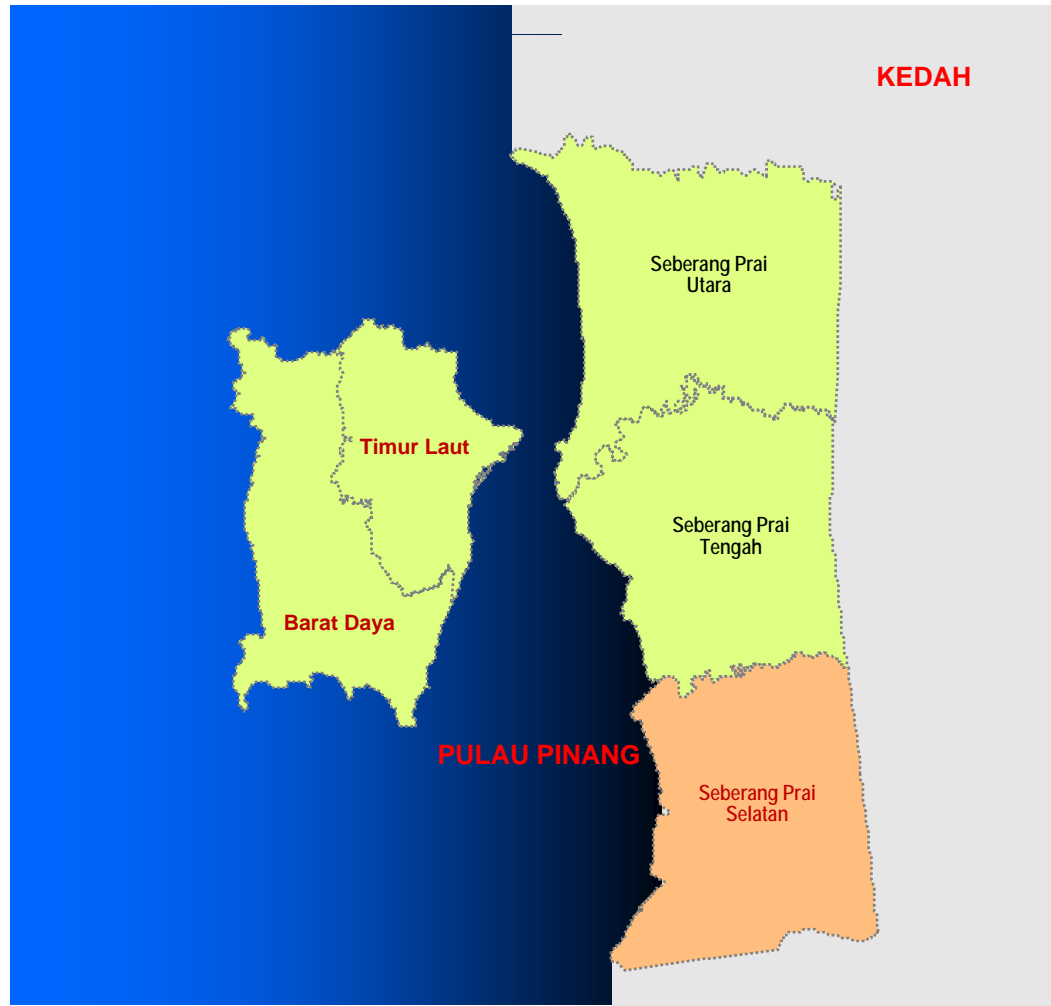

# Rancangan Tempatan - PULAU PINANG

## Status Kemajuan Rancangan Tempatan RMK9/RMK10

Bil	Rancangan Tempatan	Kemajuan	Program
1	RT Daerah Seberang Perai Utara (SPU)	Akan dipublikasikan	RMK8
2	RT Daerah Seberang Perai Tengah (SPT)	Akan dipublikasikan	RMK8
3	RT Daerah Seberang Perai Selatan (SPS)	Dalam penyediaan (DRT Akhir)	RMK9
4	RT Pulau Pinang (Daerah Timur Laut & Daerah Barat Daya)	Akan dipublikasikan	RMK9